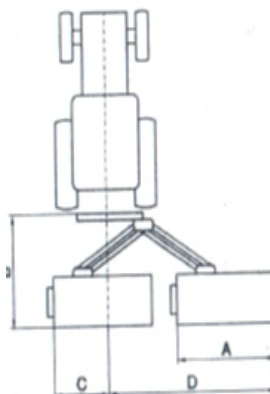

F.lli MARINELLI s.n.c.

Costruzione Macchine Agricole

Loc. Ponte Romano 11, 06028 Sigillo – Perugia – Italia

Tel. & Fax 075/9177453

TRINCIATUTTO AD INCLINAZIONE IDRAULICA

Con Portellone Apribile o Chiuso

Con mazze per potature medie fino a 10 cm. di diametro

Modello	Serie	A cm.	B cm.	C cm.	D cm.	Potenza HP	Peso Kg.	Mazze N°
TMPLI-140	Chiuso	140	180	75	210	40-45	490	12
TMPLI-160		160	180	75	230	50-60	510	14
TMPLI-180		180	180	75	255	65-75	570	14
TMPLI-200		200	180	75	275	80-100	630	16
TMPLI.A-160	Apribile	160	180	75	230	50-60	520	14
TMPLI.A-180		180	180	75	255	65-75	580	14
TMPLI.A-200		200	180	75	275	80-100	640	16