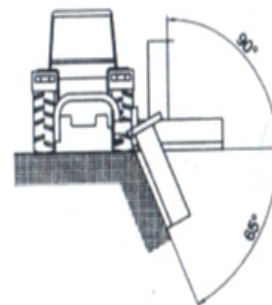

F.lli MARINELLI s.n.c.

Costruzione Macchine Agricole

Loc. Ponte Romano 11, 06028 Sigillo – Perugia – Italia

Tel. & Fax 075/9177453

TRINCIATUTTO AD INCLINAZIONE IDRAULICA

Con Portellone Apribile o Chiuso

Con mazze per potature medie fino a 10 cm. di diametro

Modello	Serie	A cm.	B cm.	C cm.	D cm.	Potenza HP	Peso Kg.	Mazze N°
TMPLI-140	Chiuso	140	180	75	210	40-45	490	12
TMPLI-160		160	180	75	230	50-60	510	14
TMPLI-180		180	180	75	255	65-75	570	14
TMPLI-200		200	180	75	275	80-100	630	16
TMPLI.A-160	Apribile	160	180	75	230	50-60	520	14
TMPLI.A-180		180	180	75	255	65-75	580	14
TMPLI.A-200		200	180	75	275	80-100	640	16