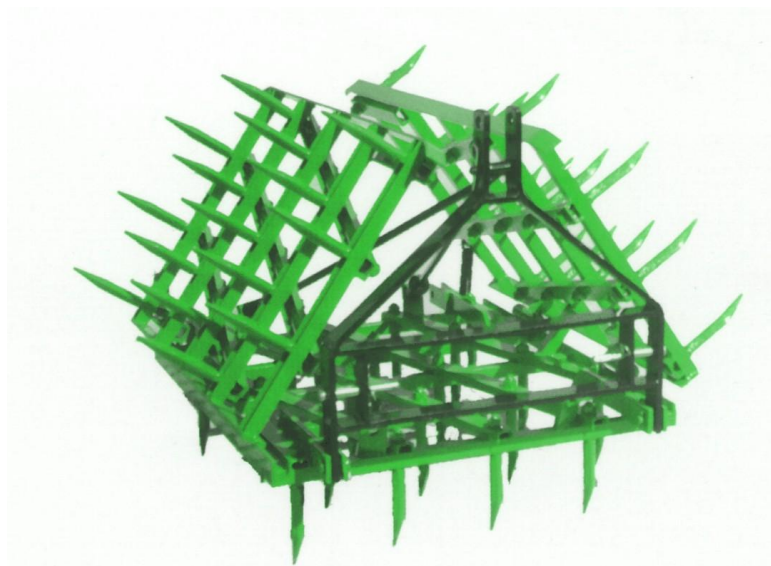

F.lli MARINELLI s.n.c.

Costruzione Macchine Agricole

Loc. Ponte Romano 11, 06028 Sigillo – Perugia – Italia

Tel. & Fax 075/9177453

Erpici a Denti Portati Serie “MEP”

Modello	Serie	N° Denti	Tipo Dente	Larghezza Lavoro	Peso Kg.
MEPL/40 MEPL/50 MEPL/60	Leggera	40 50 60	3 3 3	225 250 300	182 210 230
MEPM/40 MEPM/50 MEPM/60	Media	40 50 60	4 4 4	200 250 300	202 235 265
MEPP/40 MEPP/46 MEPP/50 MEPP/60	Pesante	40 46 50 60	6 6 6 6	225 238 250 300	250 258 267 300
MEPSP/50 MEPSP/60	Super Pesante	50 60	8 8	250 300	380 420