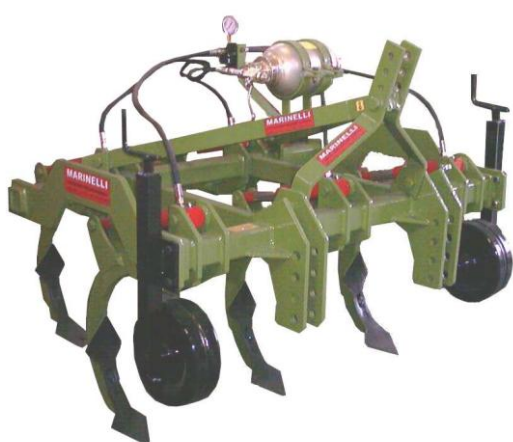

F.lli MARINELLI s.n.c.

Costruzione Macchine Agricole

Loc. Ponte Romano 11, 06028 Sigillo – Perugia – Italia
Tel. & Fax 075/9177453

COLTIVATORI PORTATI NO-STOP

Serie “HOBBIT Mini per Vigneti”

Serie Leggera e Media

Con dispositivo di sicurezza idropneumatico

Modello	Serie	N° Ancore	HP Ruote	HP Cingoli	Lavoro cm		Luce Libera	Peso Kg
					Prof.	Largh.		
CMIP5FL/120	leggera	5	50/60	40/60	30	135	65	420
CMIP5FL/140	leggera	5	50/60	40/60	30	155	65	430
CMIP5FL/160	leggera	5	50/70	50/70	30	175	65	440
CMIP7FL/180	leggera	7	70/95	60/70	30	200	65	530
CMIP5FM/120	Media	5	50/60	40/60	30	140	65	450
CMIP5FM/140	Media	5	50/60	40/60	30	150	65	460
CMIP5FM/160	Media	5	50/70	50/70	30	180	65	470
CMIP7FM/180	Media	7	70/95	60/70	30	200	65	580

A Richiesta: Coppia ruote di profondità tipo piccolo
Rullo frangizolle idraulico per 5 ancore
Rullo frangizolle idraulico per 7 ancore

I dati di lavoro, di peso, le figure esposte nel presente listino devono intendersi approssimativi e non impegnativi. Per necessità tecniche, qualora dovesse ritenersi opportuno, al fine di migliorare la produzione, la fabbrica si riserva il diritto di apportare le varie modifiche senza preavviso.