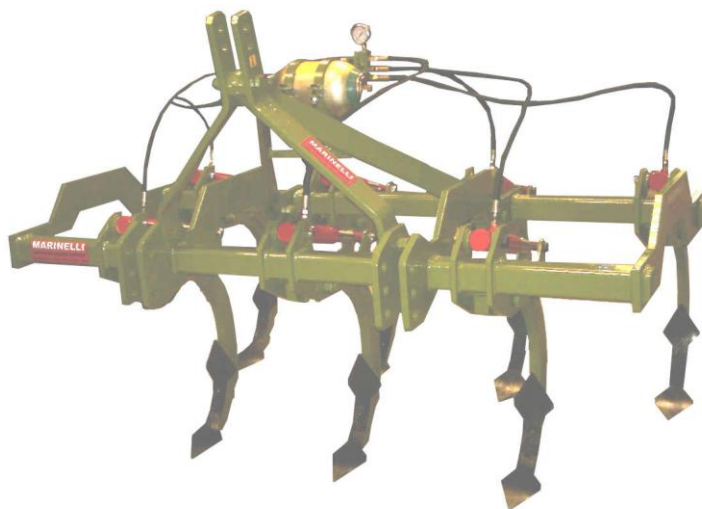

F.lli MARINELLI s.n.c.

Costruzione Macchine Agricole

Loc. Ponte Romano 11, 06028 Sigillo – Perugia – Italia
Tel. & Fax 075/9177453

COLTIVATORI PORTATI NO-STOP

Serie “HOBBIT Mini per Vigneti”

Serie Leggera e Media

Con dispositivo di sicurezza idropneumatico

Modello	Serie	N° Ancore	HP Ruote	HP Cingoli	Lavoro cm		Luce Libera	Peso Kg
					Prof.	Largh.		
CMIP5FL/120	leggera	5	50/60	40/60	30	135	65	420
CMIP5FL/140	leggera	5	50/60	40/60	30	155	65	430
CMIP5FL/160	leggera	5	50/70	50/70	30	175	65	440
CMIP7FL/180	leggera	7	70/95	60/70	30	200	65	530
CMIP5FM/120	Media	5	50/60	40/60	30	140	65	450
CMIP5FM/140	Media	5	50/60	40/60	30	150	65	460
CMIP5FM/160	Media	5	50/70	50/70	30	180	65	470
CMIP7FM/180	Media	7	70/95	60/70	30	200	65	580

A Richiesta: Coppia ruote di profondità tipo piccolo
Rullo frangizolle idraulico per 5 ancore
Rullo frangizolle idraulico per 7 ancore

I dati di lavoro, di peso, le figure esposte nel presente listino devono intendersi approssimativi e non impegnativi. Per necessità tecniche, qualora dovesse ritenersi opportuno, al fine di migliorare la produzione, la fabbrica si riserva il diritto di apportare le varie modifiche senza preavviso.